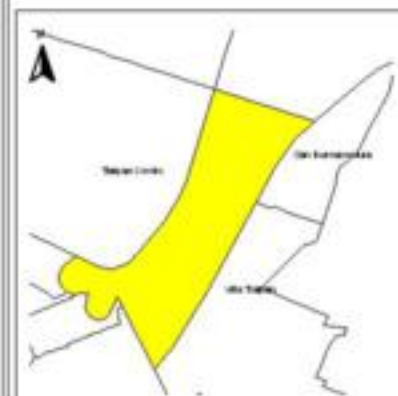

EVALUA DF
Consejo de Evaluación del
Desarrollo Social del
Distrito Federal

ÍNDICE DE DESARROLLO SOCIAL

Delegación: Tlalpan
Colonia: La Joya
Grado de desarrollo: Alto

Grado de Desarrollo Social

-  Muy bajo
-  Bajo
-  Medio
-  Alto
-  Sin dato

0.03 0 0.03 0.06 Kilómetros

Fuente: Elaboración propia con datos de Seduvi e INEGI